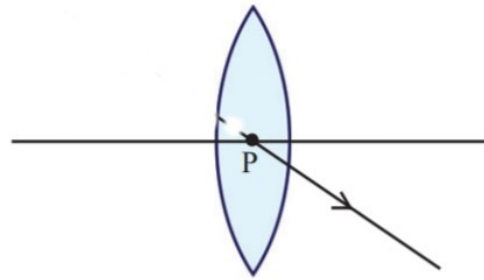

Silent Bells

ഫസ്റ്റ്ബെൽ - അനുബന്ധ പഠനസഹായകസാമഗ്രി

STANDARD 10	SUBJECT : PHYSICS	MEDIUM : MALAYALAM	DATE : 30.12.2020
CLASS 44	TOPIC : പ്രതിബിംബ രൂപീകരണം ലെൻസുകളിൽ	WORKSHEET NO. : 5.6	CLASS LINK https://youtu.be/XlvveTkU4C4

1. തന്നിരിക്കുന്ന രേഖ ചിത്രങ്ങൾ പൂർത്തീകരിക്കുക, ഇതിനു ഉപയോഗപ്പെടുത്തിയ തത്വം എഴുതുക ?

(a)

(b)

(c)

(d)

(e)

2. താഴെ തന്നിരിക്കുന്ന പ്രതിബിംബ രൂപീകരണ ചിത്രങ്ങൾ പൂർത്തീകരിച്ചു പ്രതിബിംബത്തിന്റെ പ്രത്യേകതകൾ എഴുതുക ?