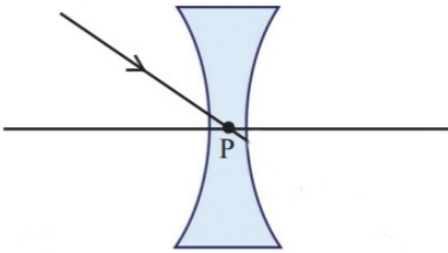

Silent Bells

ഫസ്റ്റ്ബെൽ - അനുബന്ധ പഠനസഹായകസാമഗ്രി

STANDARD 10	SUBJECT : PHYSICS	MEDIUM : MALAYALAM	DATE : 30.12.2020
CLASS 44	TOPIC : പ്രതിബിംബ രൂപീകരണം ലെൻസുകളിൽ	WORKSHEET NO. : 5.6	CLASS LINK https://youtu.be/XlvveTkU4C4

1. തന്നിരിക്കുന്ന രേഖ ചിത്രങ്ങൾ പൂർത്തീകരിക്കുക, ഇതിനു ഉപയോഗപ്പെടുത്തിയ തത്വം എഴുതുക ?

(a)

(b)

(c)

(d)

(e)

2. താഴെ തന്നിരിക്കുന്ന പ്രതിബിംബ രൂപീകരണ ചിത്രങ്ങൾ പൂർത്തീകരിച്ചു പ്രതിബിംബത്തിന്റെ പ്രത്യേകതകൾ എഴുതുക ?