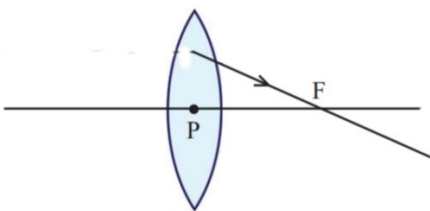

Silent Bells

ഫസ്റ്റ്ബെൽ - അനുബന്ധ പഠനസഹായകസാമഗ്രി

STANDARD 10	SUBJECT : PHYSICS	MEDIUM : MALAYALAM	DATE : 30.12.2020
CLASS 44	TOPIC : പ്രതിബിംബ രൂപീകരണം ലെൻസുകളിൽ	WORKSHEET NO. : 5.6	CLASS LINK https://youtu.be/XlvveTkU4C4

1. തന്നിരിക്കുന്ന രേഖ ചിത്രങ്ങൾ പൂർത്തീകരിക്കുക, ഇതിനു ഉപയോഗപ്പെടുത്തിയ തത്വം എഴുതുക ?

(a)

(b)

(c)

(d)

(e)

2. താഴെ തന്നിരിക്കുന്ന പ്രതിബിംബ രൂപീകരണ ചിത്രങ്ങൾ പൂർത്തീകരിച്ചു പ്രതിബിംബത്തിന്റെ പ്രത്യേകതകൾ എഴുതുക ?