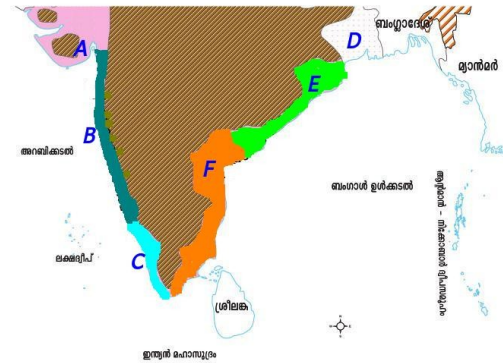

ഉപദ്വീപീയ നദികൾ
കിഴക്കോട്ട് ഒഴുകുന്നവ
മഹാനദി
ഗോദാവരി
കൃഷ്ണ
കാവേരി

Himalayan rivers

CLICK

Peninsular rivers

West flowing rivers
Narmada
Tapti

Peninsular rivers
East flowing rivers

Mahanadi
Godavari
Krishna
Kaveri

കുച്ച് ഉപദ്വീപ്
കന്തിയവാർ

UCV

CLICK

Malwa Plateau
Chota Nagapur Plateau
Deccan Plateau

Kachchh Peninsula
Kathiawar Peninsula

UCV

CLICK

ആരവല്ലി പർവതനിര
വിന്ധ്യ നിരകൾ
സൽപ്പുര നിരകൾ
പശ്ചിമഘട്ടം
പൂർവഘട്ടം

CLICK

Aravalli Ranges
Vindhya Ranges
Satpura Ranges
Western Ghats
Eastern Ghats

Aravalli Ranges
Vindhya Ranges
Satpura Ranges
Western Ghats
Eastern Ghats

UCV

CLICK

അടയാളപ്പെടുത്തുക

- ആരവല്ലി പർവതനിര
- വിന്ധ്യ നിരകൾ
- സത്പുര നിരകൾ
- പശ്ചിമഘട്ടം
- പൂർവഘട്ടം
- മാൾവാ പീഠഭൂമി
- ഛോട്ടാനാഗപുർ പീഠഭൂമി
- ഡക്കാൻ പീഠഭൂമി
- കച്ച് ഉപദ്വീപ്
- കന്തിയവാർ

UCV

CLICK

Mark the labels following

Aravalli Ranges

Vindhya Ranges

Satpura Ranges

Western Ghats

Eastern Ghats