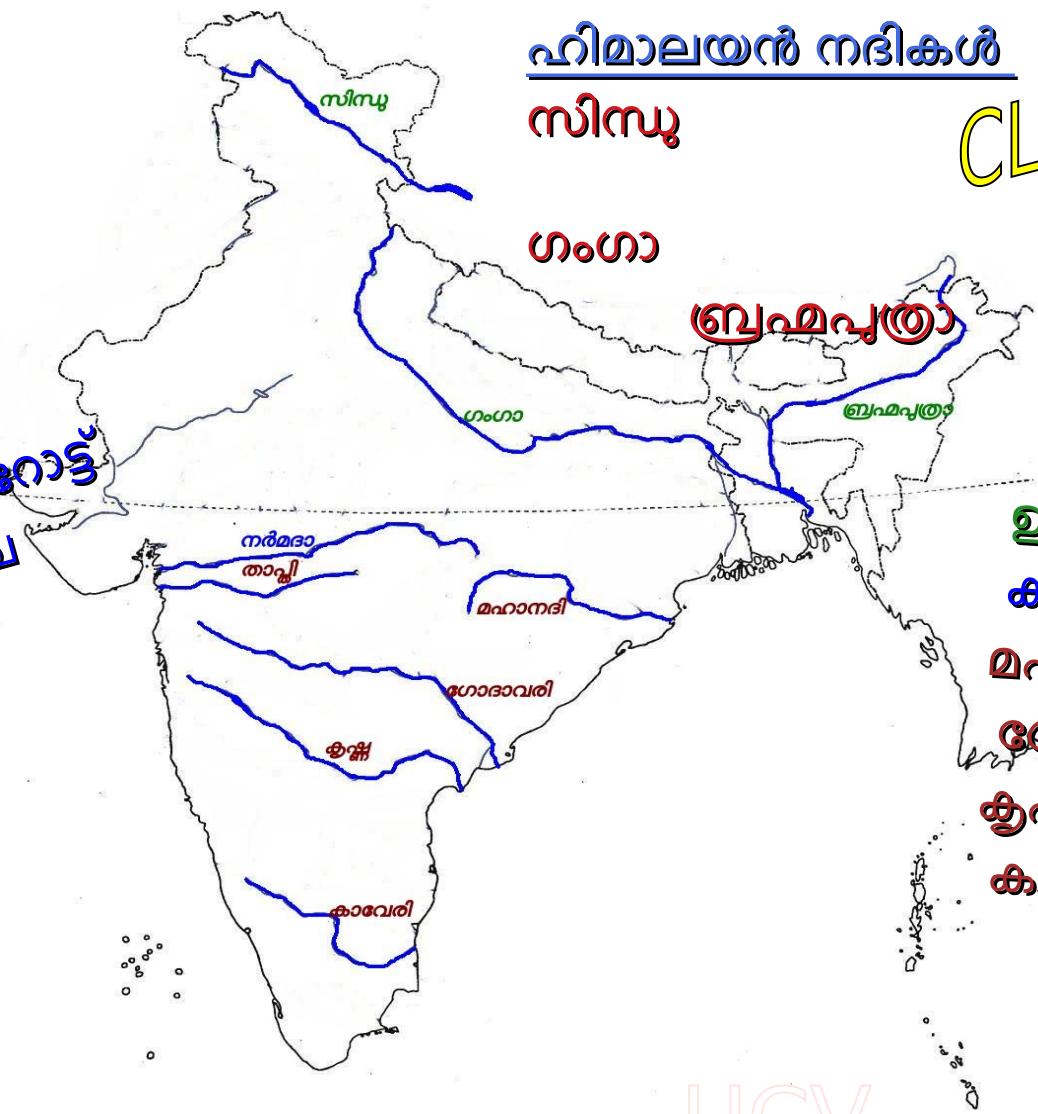

UCV

uc

ഹിമാലയൻ നദികൾ

സിന്ധു

CLICK

ഗംഗാ

ബ്രഹ്മപുത്ര

ഉപദ്വീപീയ നദികൾ
പടിഞ്ഞാറോട്ട്
ഒഴുകുന്നവ
നർമ്മദാ
താപ്പി

ഉപദ്വീപീയ നദികൾ
കിഴക്കോട്ട് ഒഴുകുന്നവ
മഹാനദി
ഗോദാവരി
കൃഷ്ണ
കാവേരി

Himalayan rivers

CLICK

Peninsular rivers

West flowing rivers
Narmada
Tapti

Peninsular rivers
East flowing rivers

Mahanadi
Godavari
Krishna
Kaveri

കുച്ച് ഉപദ്വീപ്
കന്തിയവാർ

UCV

CLICK

Malwa Plateau
Chota Nagapur Plateau
Deccan Plateau

Kachchh Peninsula
Kathiawar Peninsula

UCV

CLICK

ആരവല്ലി പർവതനിര
വിന്ധ്യ നിരകൾ
സൽപ്പുര നിരകൾ
പശ്ചിമഘട്ടം
പൂർവഘട്ടം

Malwa Plateau

Chota Nagapur Plateau

Deccan Plateau

Kachchh Peninsula

Kathiawar Peninsula

UCV

300 km
200 mi

UCV