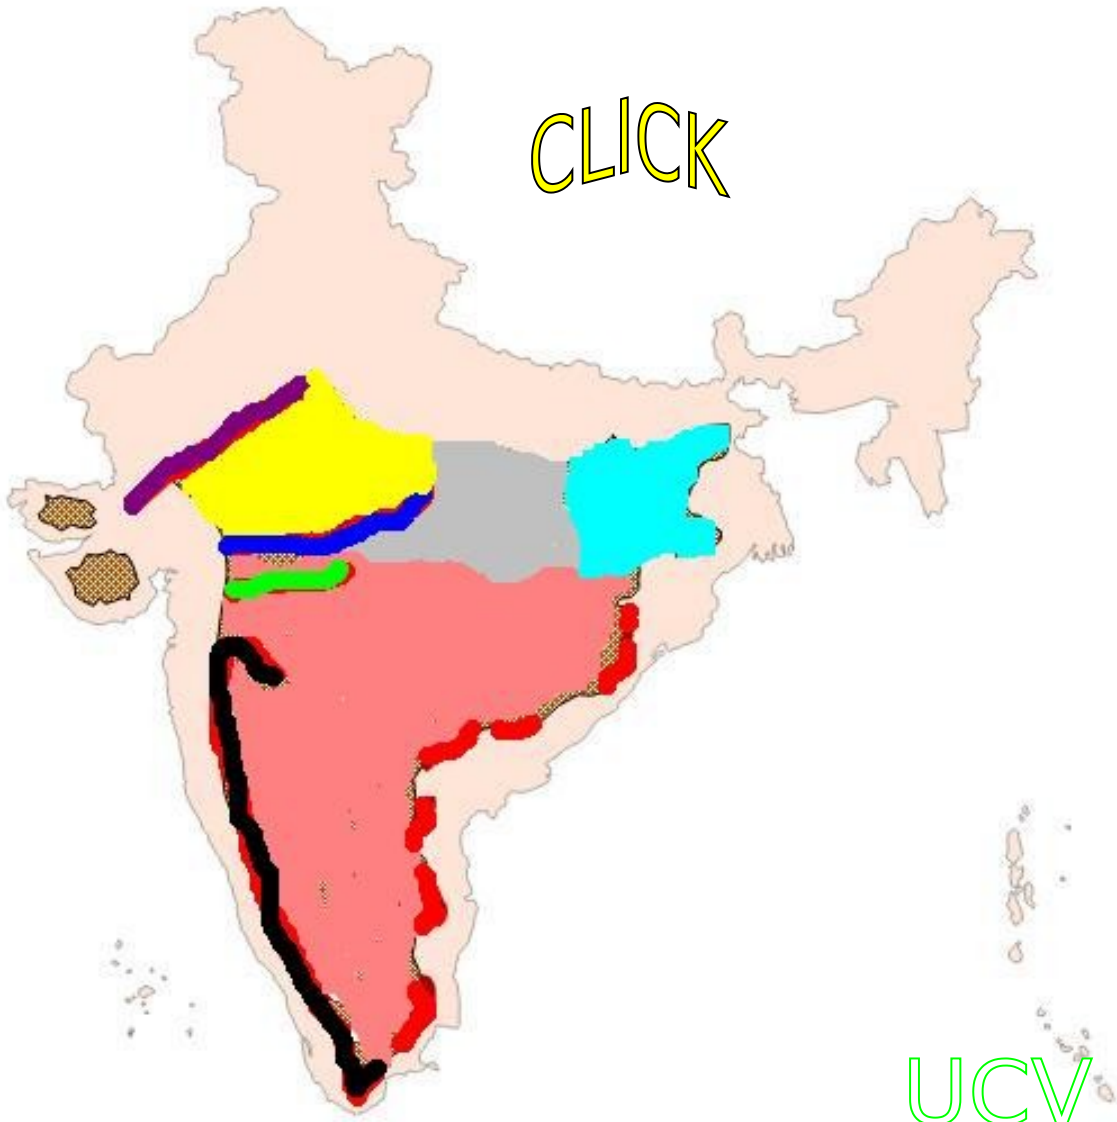

ഉപദ്വീപീയ നദികൾ
കിഴക്കോട്ട് ഒഴുകുന്നവ
മഹാനദി
ഗോദാവരി
കൃഷ്ണ
കാവേരി

Himalayan rivers

CLICK

Peninsular rivers

West flowing rivers
Narmada
Tapti

Peninsular rivers
East flowing rivers

Mahanadi
Godavari
Krishna
Kaveri

കുച്ച് ഉപദ്വീപ്
കന്തിയവാർ

UCV

CLICK

Malwa Plateau
Chota Nagapur Plateau
Deccan Plateau

Kachchh Peninsula
Kathiawar Peninsula

UCV

CLICK

ആരവല്ലി പർവതനിര
വിന്ധ്യ നിരകൾ
സൽപ്പുര നിരകൾ
പശ്ചിമഘട്ടം
പൂർവഘട്ടം

CLICK

Aravalli Ranges
Vindhya Ranges
Satpura Ranges
Western Ghats
Eastern Ghats

Aravalli Ranges
Vindhya Ranges
Satpura Ranges
Western Ghats
Eastern Ghats

UCV

CLICK

അടയാളപ്പെടുത്തുക

- ആരവല്ലി പർവതനിര
- വിന്ധ്യ നിരകൾ
- സത്പുര നിരകൾ
- പശ്ചിമഘട്ടം
- പൂർവഘട്ടം
- മാൾവാ പീഠഭൂമി
- ഛോട്ടാനാഗപുർ പീഠഭൂമി
- ഡക്കാൻ പീഠഭൂമി
- കച്ച് ഉപദ്വീപ്
- കന്തിയവാർ

UCV

CLICK

Mark the labels following

Aravalli Ranges

Vindhya Ranges

Satpura Ranges

Western Ghats

Eastern Ghats