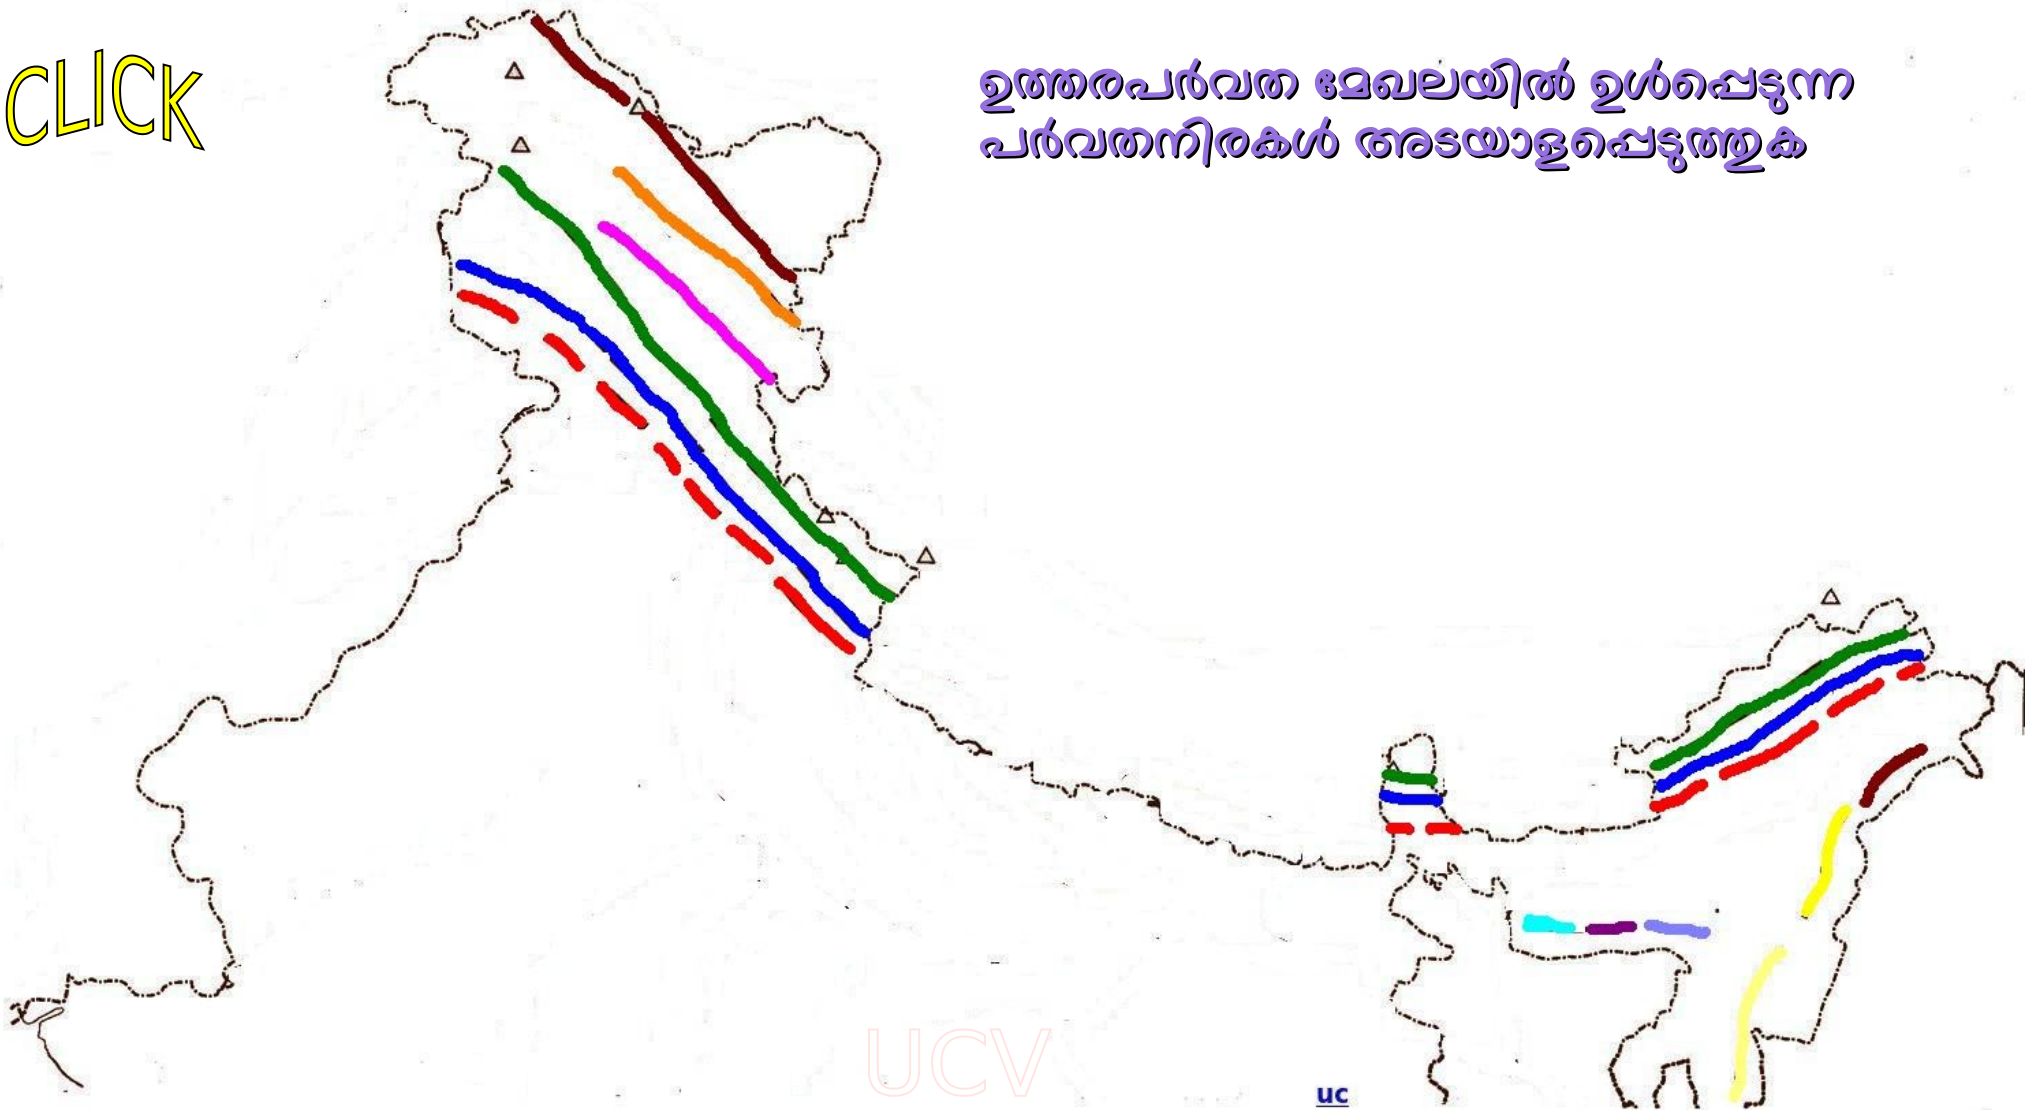

uc

CLICK

CLICK

ഉത്തരപർവത മേഖലയിൽ ഉൾപ്പെടുന്ന പർവതനിരകൾ അടയാളപ്പെടുത്തുക

UCV

uc

CLICK

Mark the Mountain ranges belonging to the Northern Mountains at appropriate places

UCV

uc

ഹിമാലയൻ നദികൾ

സിന്ധു

CLICK

ഗംഗാ

ബ്രഹ്മപുത്ര

ഉപദ്വീപീയ നദികൾ
പടിഞ്ഞാറോട്ട്
ഒഴുകുന്നവ
നർമ്മദാ
താപ്പി

ഉപദ്വീപീയ നദികൾ
കിഴക്കോട്ട് ഒഴുകുന്നവ
മഹാനദി
ഗോദാവരി
കൃഷ്ണ
കാവേരി

Himalayan rivers

CLICK

Peninsular rivers

West flowing rivers
Narmada
Tapti

Peninsular rivers
East flowing rivers

Mahanadi
Godavari
Krishna
Kaveri

UCV

CLICK

Mark the labels following

Aravalli Ranges

Vindhya Ranges

Satpura Ranges

Western Ghats

Eastern Ghats