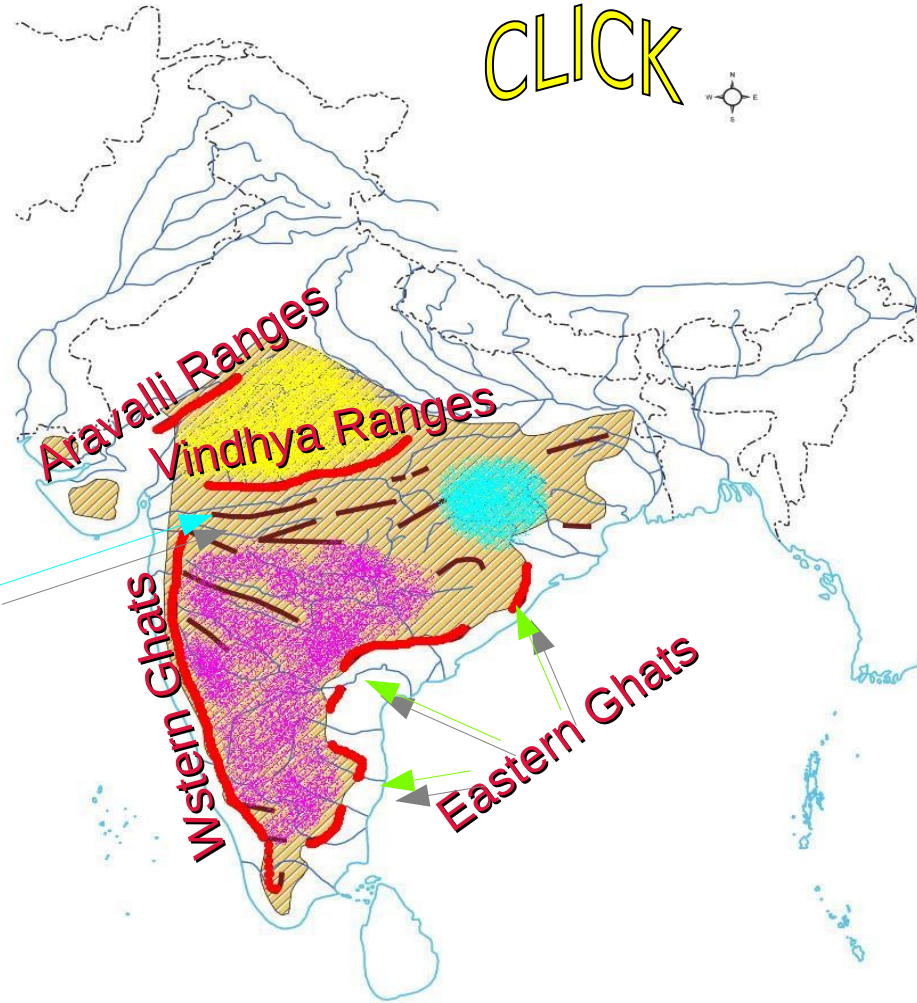

ഉപദ്വീപീയ നദികൾ
കിഴക്കോട്ട് ഒഴുകുന്നവ
മഹാനദി
ഗോദാവരി
കൃഷ്ണ
കാവേരി

Himalayan rivers

CLICK

Peninsular rivers

West flowing rivers
Narmada
Tapti

Peninsular rivers
East flowing rivers

Mahanadi
Godavari
Krishna
Kaveri

കുച്ച് ഉപദ്വീപ്
കന്തിയവാർ

UCV

CLICK

Malwa Plateau
Chota Nagapur Plateau
Deccan Plateau

Kachchh Peninsula
Kathiawar Peninsula

UCV

CLICK

ആരവല്ലി പർവതനിര
വിന്ധ്യ നിരകൾ
സൽപ്പുര നിരകൾ
പശ്ചിമഘട്ടം
പൂർവഘട്ടം

CLICK

Aravalli Ranges
Vindhya Ranges
Satpura Ranges
Western Ghats
Eastern Ghats

Aravalli Ranges
Vindhya Ranges
Satpura Ranges
Western Ghats
Eastern Ghats

UCV

CLICK

അടയാളപ്പെടുത്തുക

- ആരവല്ലി പർവതനിര
- വിന്ധ്യ നിരകൾ
- സത്പുര നിരകൾ
- പശ്ചിമഘട്ടം
- പൂർവഘട്ടം
- മാൾവാ പീഠഭൂമി
- ഛോട്ടാനാഗപുർ പീഠഭൂമി
- ഡക്കാൻ പീഠഭൂമി
- കച്ച് ഉപദ്വീപ്
- കന്തിയവാർ

UCV

CLICK

Mark the labels following

Aravalli Ranges

Vindhya Ranges

Satpura Ranges

Western Ghats

Eastern Ghats