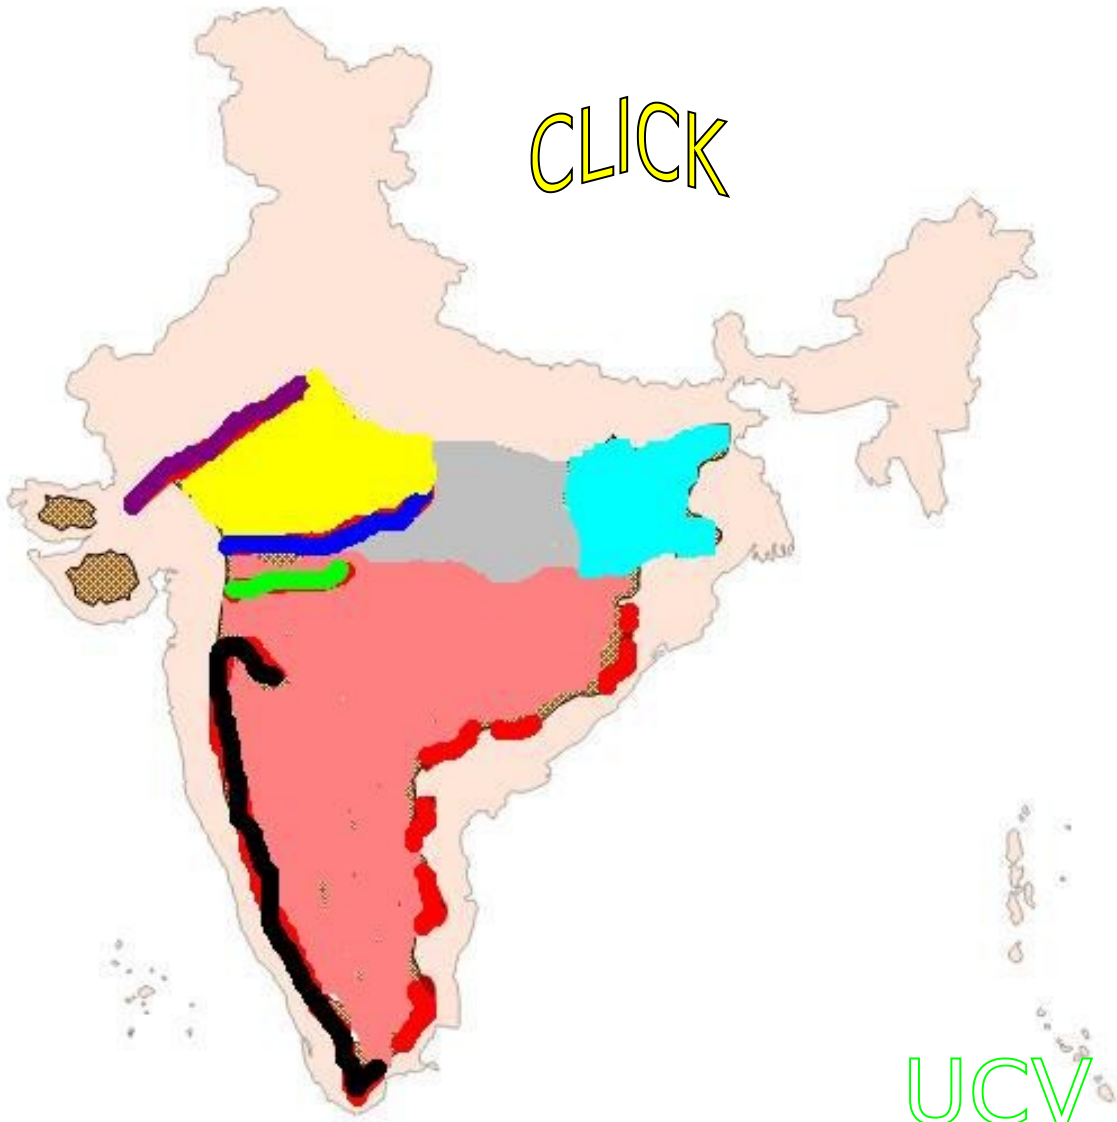

ഉപദ്വീപീയ നദികൾ
കിഴക്കോട്ട് ഒഴുകുന്നവ
മഹാനദി
ഗോദാവരി
കൃഷ്ണ
കാവേരി

Himalayan rivers

CLICK

Peninsular rivers

West flowing rivers
Narmada
Tapti

Peninsular rivers
East flowing rivers

Mahanadi
Godavari
Krishna
Kaveri

കുച്ച് ഉപദ്വീപ്
കന്തിയവാർ

UCV

CLICK

Malwa Plateau
Chota Nagapur Plateau
Deccan Plateau

Kachchh Peninsula
Kathiawar Peninsula

UCV

CLICK

ആരവല്ലി പർവതനിര
വിന്ധ്യ നിരകൾ
സൽപ്പുര നിരകൾ
പശ്ചിമഘട്ടം
പൂർവഘട്ടം

CLICK

Aravalli Ranges
Vindhya Ranges
Satpura Ranges
Western Ghats
Eastern Ghats

Aravalli Ranges
Vindhya Ranges
Satpura Ranges
Western Ghats
Eastern Ghats

UCV

CLICK

അടയാളപ്പെടുത്തുക

- ആരവല്ലി പർവതനിര
- വിന്ധ്യ നിരകൾ
- സത്പുര നിരകൾ
- പശ്ചിമഘട്ടം
- പൂർവഘട്ടം
- മാൾവാ പീഠഭൂമി
- ഛോട്ടാനാഗപുർ പീഠഭൂമി
- ഡക്കാൻ പീഠഭൂമി
- കച്ച് ഉപദ്വീപ്
- കന്തിയവാർ

UCV

CLICK

Mark the labels following

Aravalli Ranges

Vindhya Ranges

Satpura Ranges

Western Ghats

Eastern Ghats