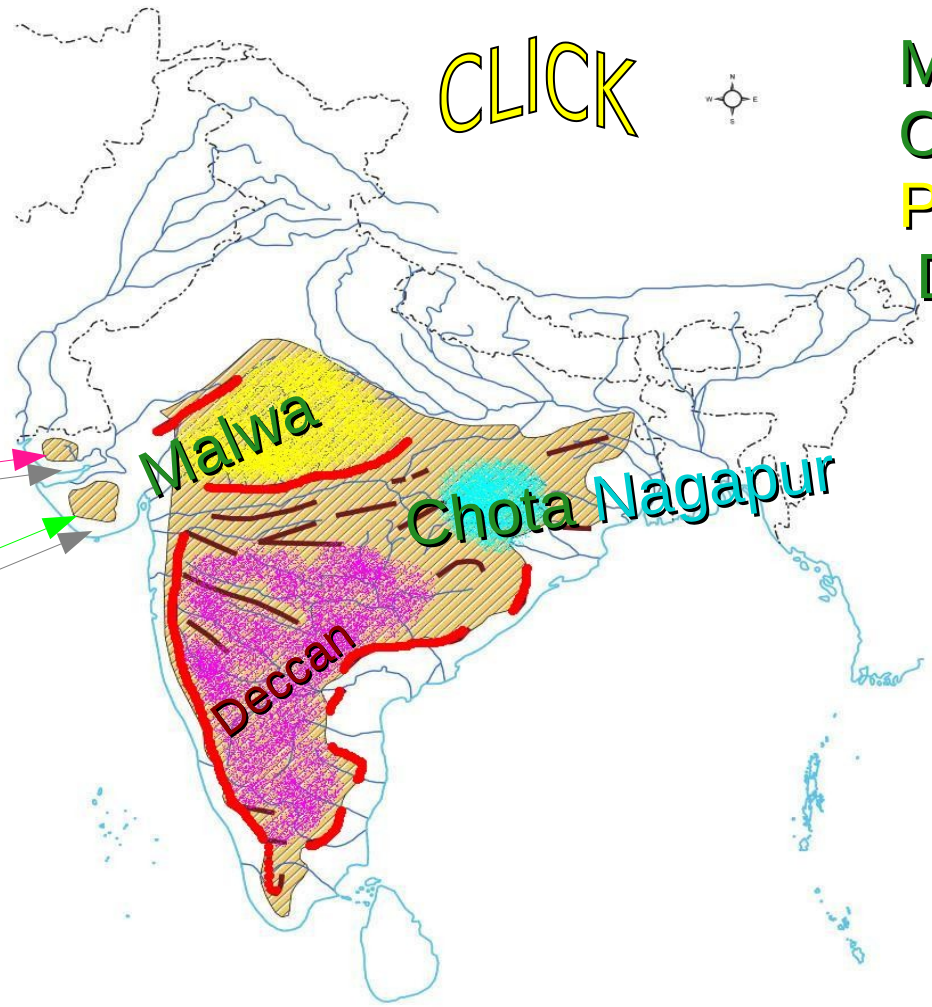

ഉപദ്വീപീയ നദികൾ
കിഴക്കോട്ട് ഒഴുകുന്നവ
മഹാനദി
ഗോദാവരി
കൃഷ്ണ
കാവേരി

Himalayan rivers

CLICK

Peninsular rivers

West flowing rivers
Narmada
Tapti

Peninsular rivers
East flowing rivers

Mahanadi
Godavari
Krishna
Kaveri

കുച്ച് ഉപദ്വീപ്
കന്തിയവാർ

UCV

CLICK

Malwa Plateau
Chota Nagapur Plateau
Deccan Plateau

Kachchh Peninsula
Kathiawar Peninsula

UCV

CLICK

ആരവല്ലി പർവതനിര
വിന്ധ്യ നിരകൾ
സൽപ്പുര നിരകൾ
പശ്ചിമഘട്ടം
പൂർവഘട്ടം

UCV

CLICK

Mark the labels following

Aravalli Ranges

Vindhya Ranges

Satpura Ranges

Western Ghats

Eastern Ghats