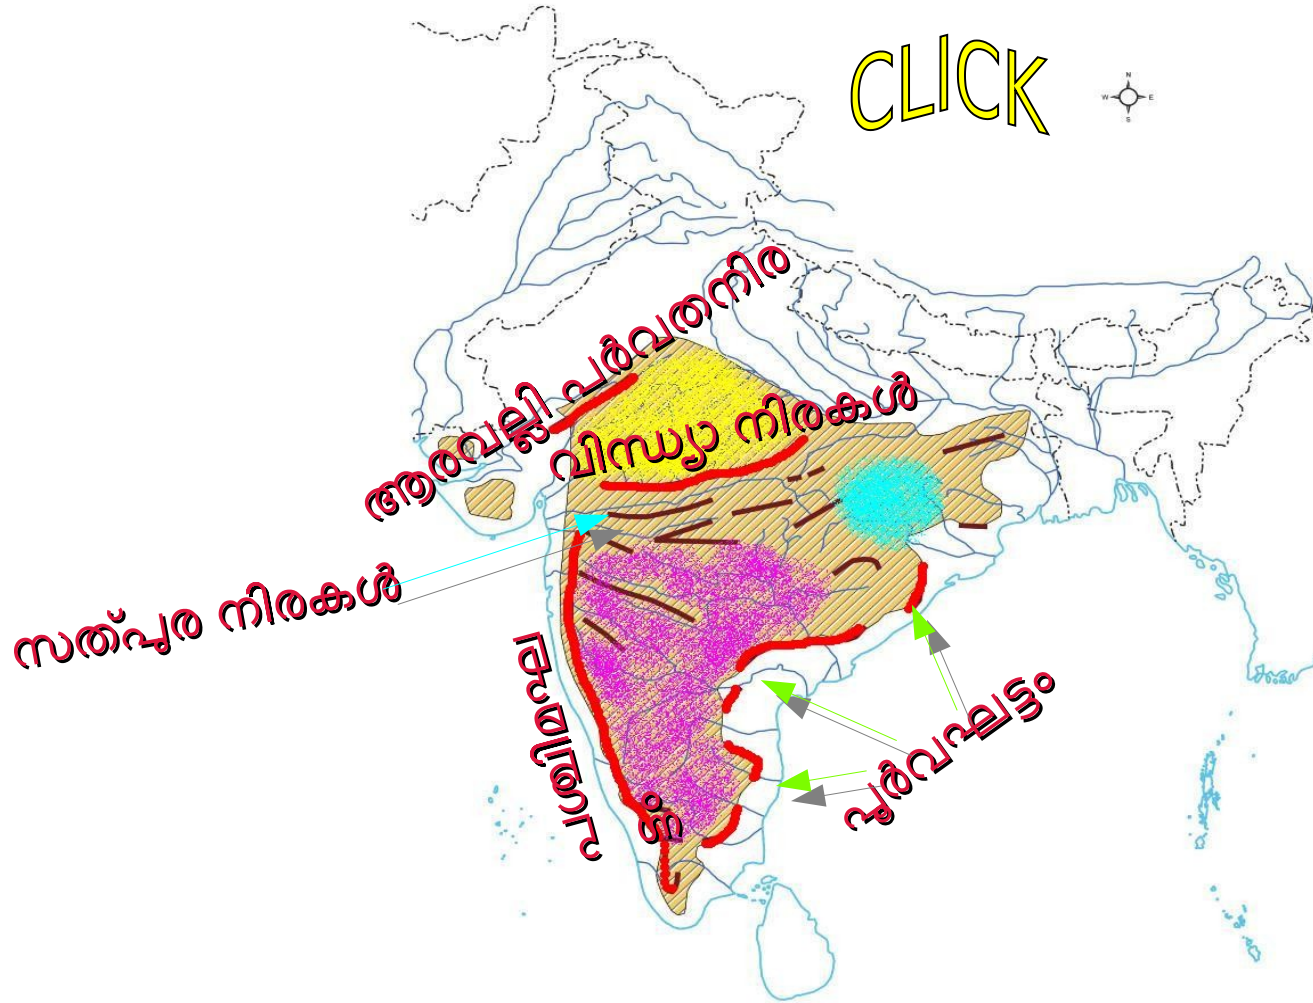

ഉപദ്വീപീയ നദികൾ
കിഴക്കോട്ട് ഒഴുകുന്നവ
മഹാനദി
ഗോദാവരി
കൃഷ്ണ
കാവേരി

Himalayan rivers

CLICK

Peninsular rivers

West flowing rivers
Narmada
Tapti

Peninsular rivers
East flowing rivers

Mahanadi
Godavari
Krishna
Kaveri

കുച്ച് ഉപദ്വീപ്
കന്തിയവാർ

UCV

CLICK

Malwa Plateau
Chota Nagapur Plateau
Deccan Plateau

Kachchh Peninsula
Kathiawar Peninsula

UCV

CLICK

ആരവല്ലി പർവതനിര
വിന്ധ്യ നിരകൾ
സൽപ്പുര നിരകൾ
പശ്ചിമഘട്ടം
പൂർവഘട്ടം

CLICK

Aravalli Ranges
Vindhya Ranges
Satpura Ranges
Western Ghats
Eastern Ghats

Aravalli Ranges
Vindhya Ranges
Satpura Ranges
Western Ghats
Eastern Ghats

UCV

CLICK

അടയാളപ്പെടുത്തുക

- ആരവല്ലി പർവതനിര
- വിന്ധ്യ നിരകൾ
- സത്പുര നിരകൾ
- പശ്ചിമഘട്ടം
- പൂർവഘട്ടം
- മാൾവാ പീഠഭൂമി
- ഛോട്ടാനാഗപുർ പീഠഭൂമി
- ഡക്കാൻ പീഠഭൂമി
- കച്ച് ഉപദ്വീപ്
- കന്തിയവാർ

UCV

CLICK

Mark the labels following

Aravalli Ranges

Vindhya Ranges

Satpura Ranges

Western Ghats

Eastern Ghats