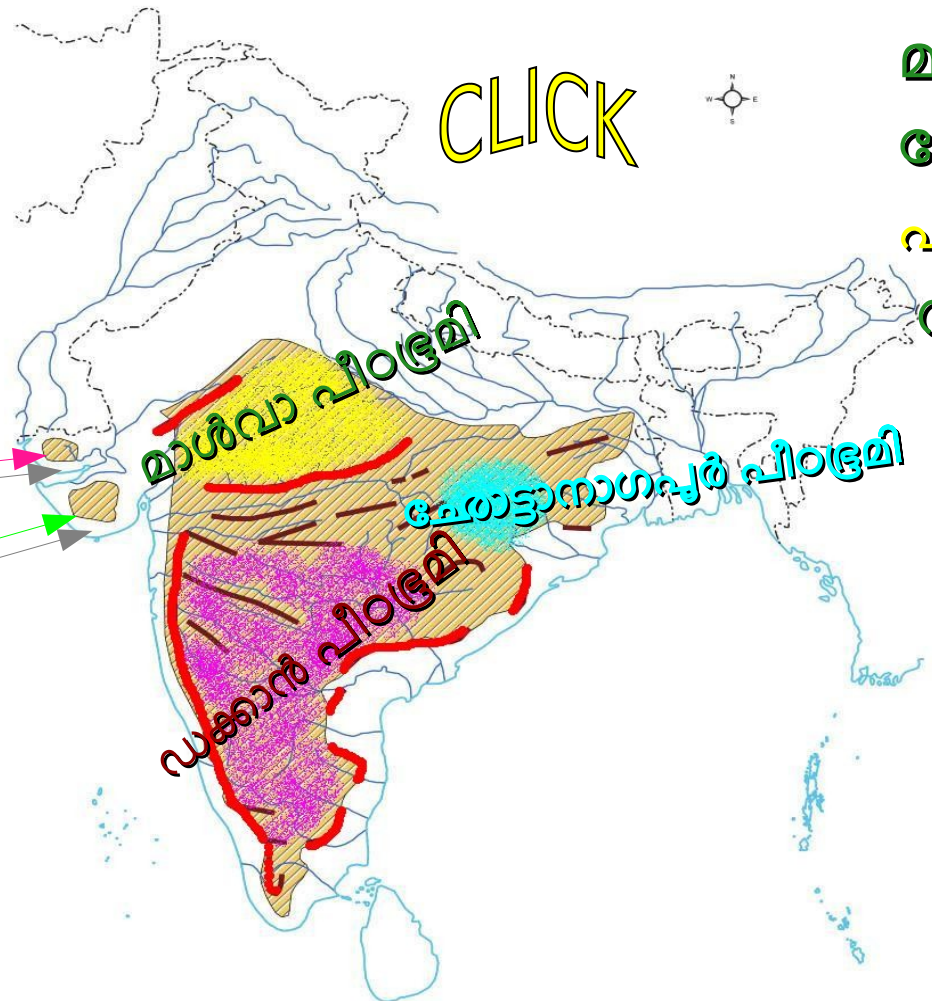

UCV

uc

ഹിമാലയൻ നദികൾ

സിന്ധു

CLICK

ഗംഗാ

ബ്രഹ്മപുത്ര

ഉപദ്വീപീയ നദികൾ
പടിഞ്ഞാറോട്ട്
ഒഴുകുന്നവ
നർമ്മദാ
താപ്പി

ഉപദ്വീപീയ നദികൾ
കിഴക്കോട്ട് ഒഴുകുന്നവ
മഹാനദി
ഗോദാവരി
കൃഷ്ണ
കാവേരി

Himalayan rivers

CLICK

Peninsular rivers

West flowing rivers
Narmada
Tapti

Peninsular rivers
East flowing rivers

Mahanadi
Godavari
Krishna
Kaveri

നദികൾ അടയാളപ്പെടുത്തുക

CLICK

UCV

Write the Names of Rivers

CLICK

UCV

CLICK

മാൾവാ പീഠഭൂമി
ഛോട്ടാനാഗപുർ
പീഠഭൂമി
ഡക്കാൻ പീഠഭൂമി

കുച്ച് ഉപദ്വീപ്
കന്തിയവാർ

UCV

CLICK

Malwa Plateau
Chota Nagapur Plateau
Deccan Plateau

Kachchh Peninsula
Kathiawar Peninsula

UCV

CLICK

ആരവല്ലി പർവതനിര
വിന്ധ്യ നിരകൾ
സൽപ്പുര നിരകൾ
പശ്ചിമഘട്ടം
പൂർവഘട്ടം