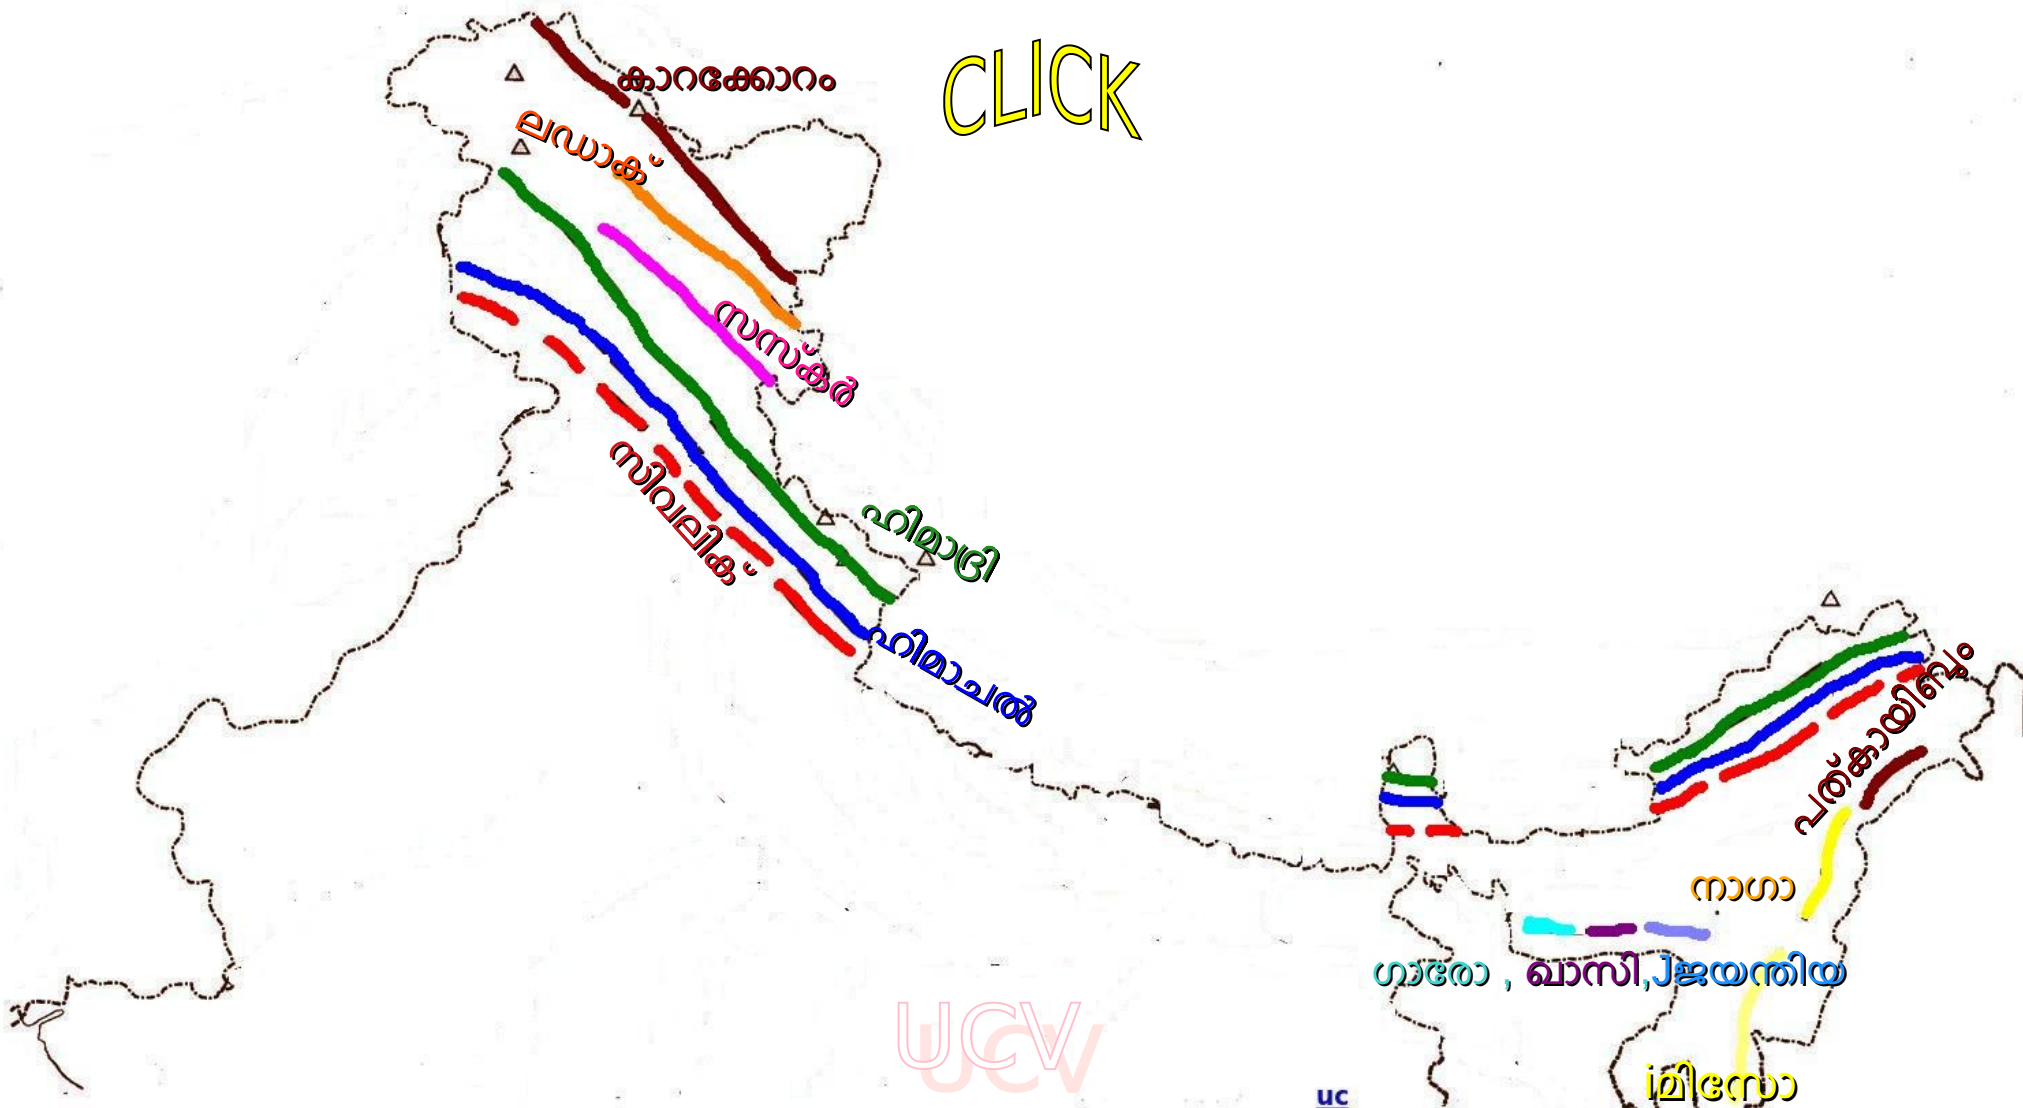

CLICK

കാറക്കോറം

ലഡാക്

സസ്കർ

ഹിമാദ്രി

സിവാലിക്

ഹിമാചൽ

പർക്കാതിബ്ലം

നാഗാ

ഗാരോ , വാസി, ജയന്തിയ

മിസോ

UCV

uc