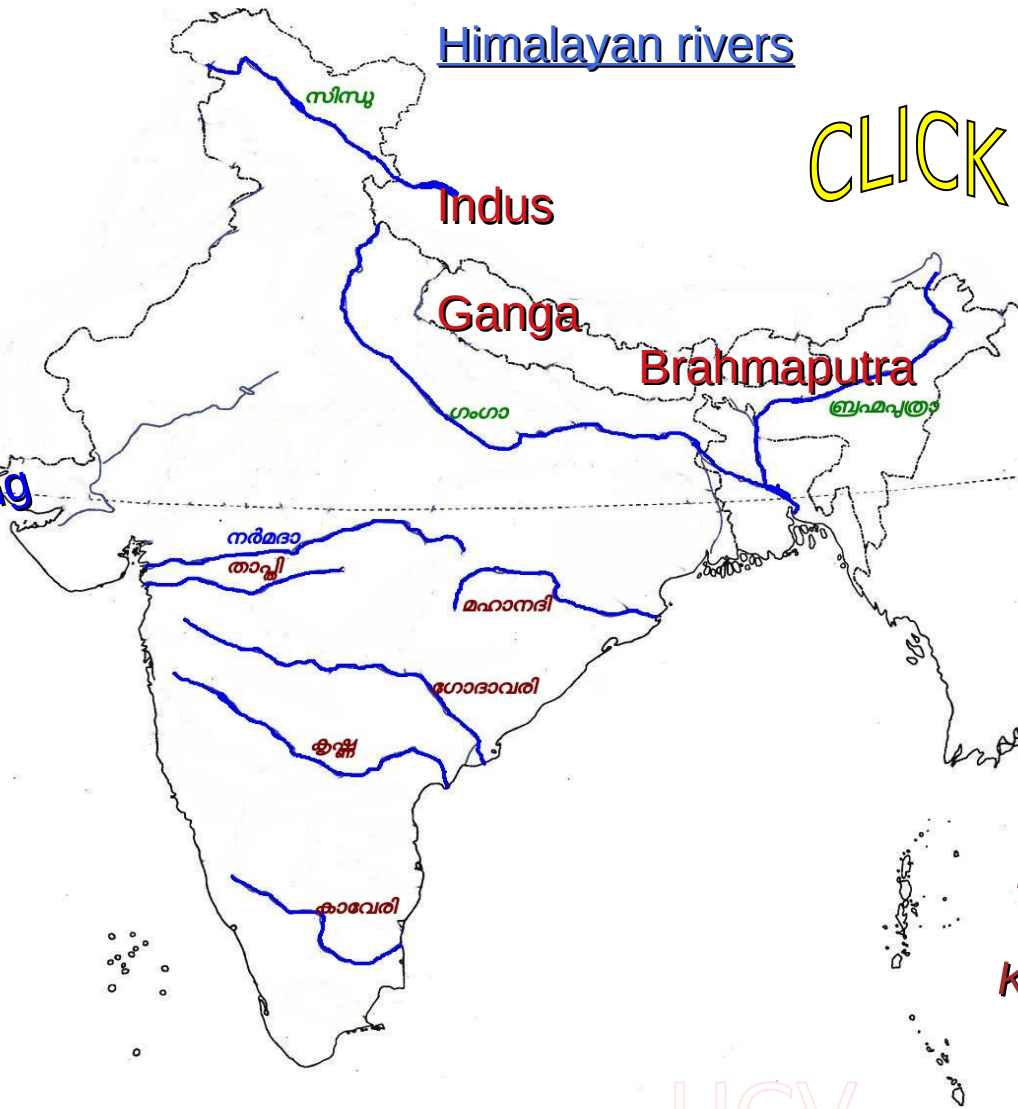

UCV

uc

ഹിമാലയൻ നദികൾ

സിന്ധു

CLICK

ഗംഗാ

ബ്രഹ്മപുത്ര

ഉപദ്വീപീയ നദികൾ
പടിഞ്ഞാറോട്ട്
ഒഴുകുന്നവ
നർമ്മദാ
താപ്പി

ഉപദ്വീപീയ നദികൾ
കിഴക്കോട്ട് ഒഴുകുന്നവ
മഹാനദി
ഗോദാവരി
കൃഷ്ണ
കാവേരി

Himalayan rivers

CLICK

Peninsular rivers

West flowing rivers
Narmada
Tapti

Peninsular rivers
East flowing rivers

Mahanadi
Godavari
Krishna
Kaveri

കുച്ച് ഉപദ്വീപ്
കന്തിയവാർ

UCV

CLICK

Malwa Plateau
Chota Nagapur Plateau
Deccan Plateau

Kachchh Peninsula
Kathiawar Peninsula

UCV

CLICK

ആരവല്ലി പർവതനിര
വിന്ധ്യ നിരകൾ
സൽപ്പുര നിരകൾ
പശ്ചിമഘട്ടം
പൂർവഘട്ടം

UCV

CLICK

Mark the labels following

Aravalli Ranges

Vindhya Ranges

Satpura Ranges

Western Ghats

Eastern Ghats