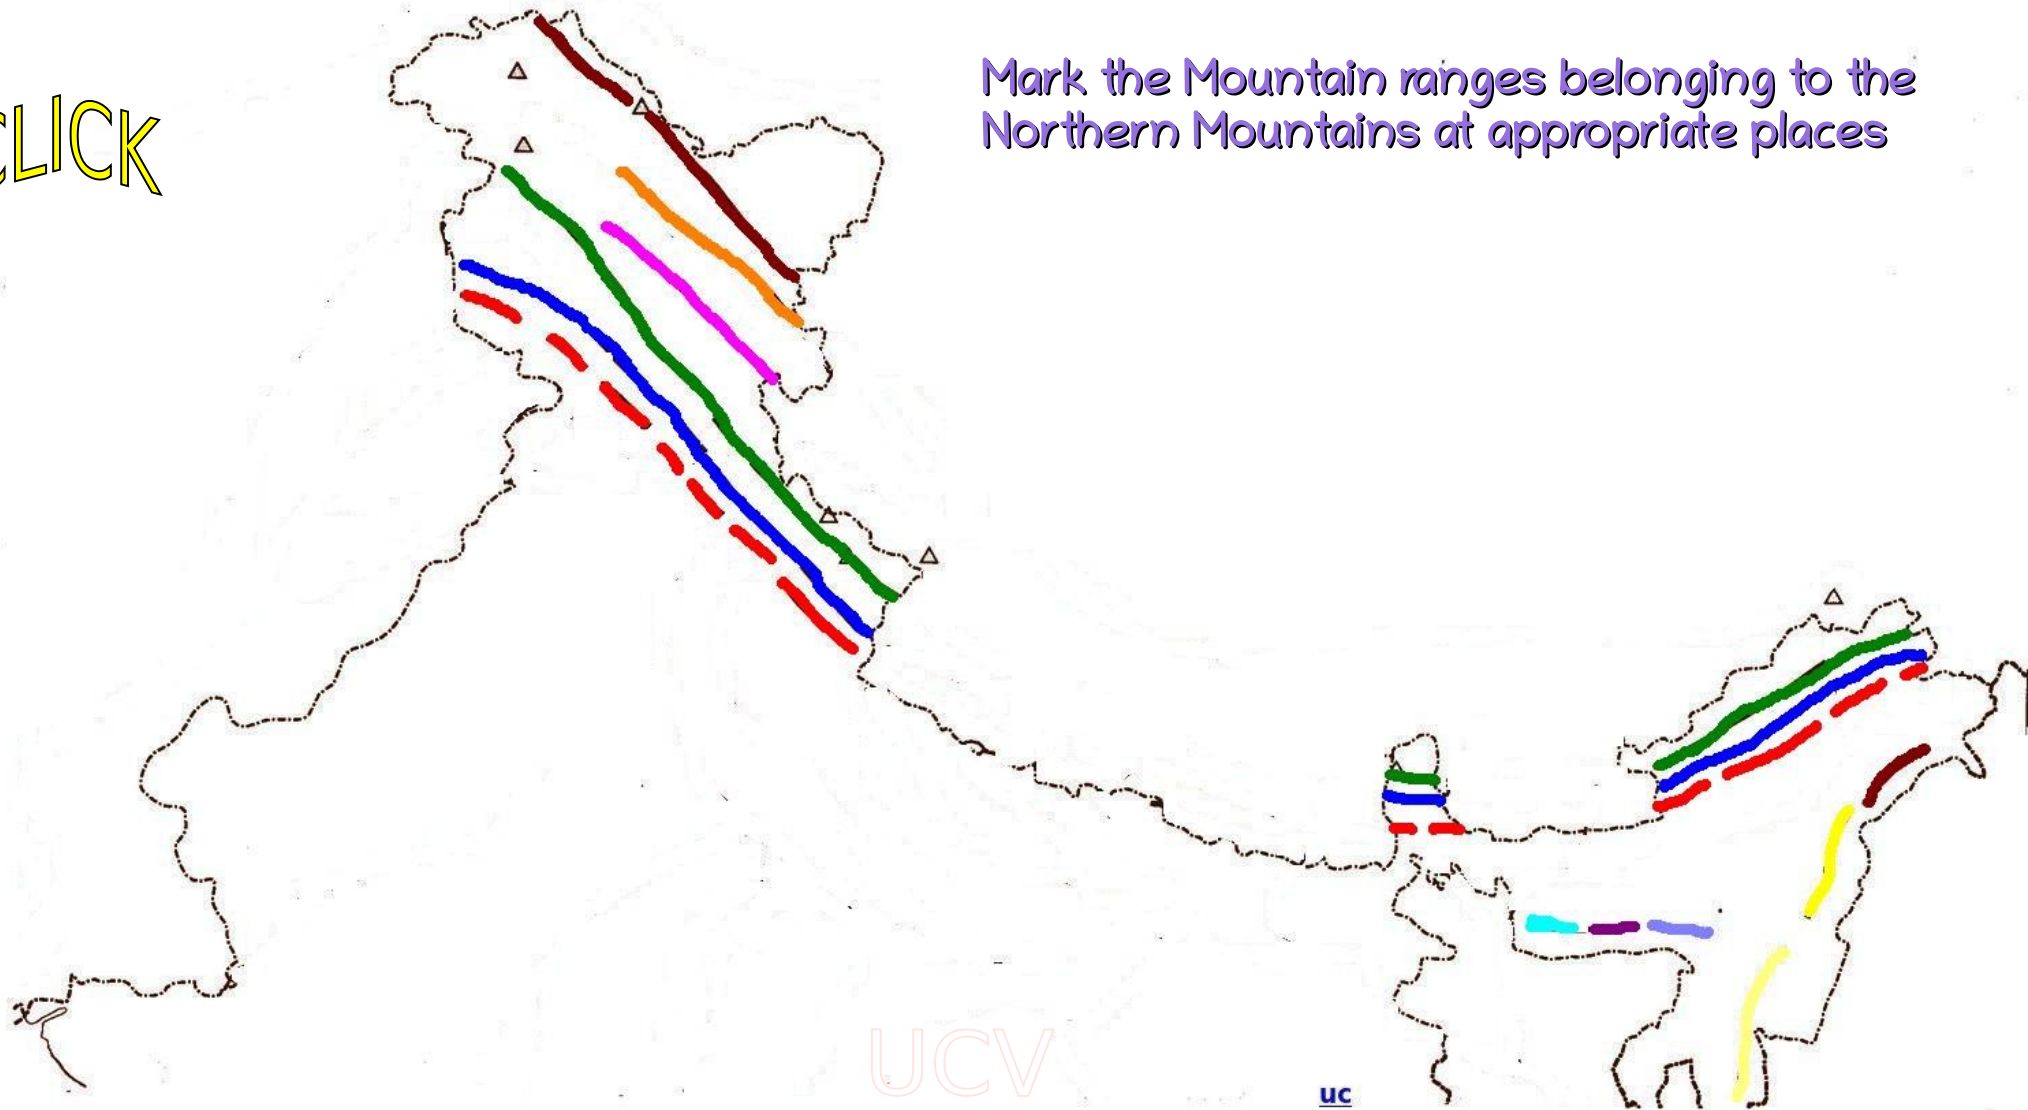

uc

CLICK

CLICK

ഉത്തരപർവത മേഖലയിൽ ഉൾപ്പെടുന്ന പർവതനിരകൾ അടയാളപ്പെടുത്തുക

UCV

uc

CLICK

Mark the Mountain ranges belonging to the Northern Mountains at appropriate places

UCV

uc

ഹിമാലയൻ നദികൾ

സിന്ധു

CLICK

ഗംഗാ

ബ്രഹ്മപുത്ര

ഉപദ്വീപീയ നദികൾ
പടിഞ്ഞാറോട്ട്
ഒഴുകുന്നവ
നർമ്മദാ
താപ്പി

ഉപദ്വീപീയ നദികൾ
കിഴക്കോട്ട് ഒഴുകുന്നവ
മഹാനദി
ഗോദാവരി
കൃഷ്ണ
കാവേരി

Himalayan rivers

CLICK

Peninsular rivers

West flowing rivers
Narmada
Tapti

Peninsular rivers
East flowing rivers

Mahanadi
Godavari
Krishna
Kaveri

UCV

CLICK

Mark the labels following

Aravalli Ranges

Vindhya Ranges

Satpura Ranges

Western Ghats

Eastern Ghats