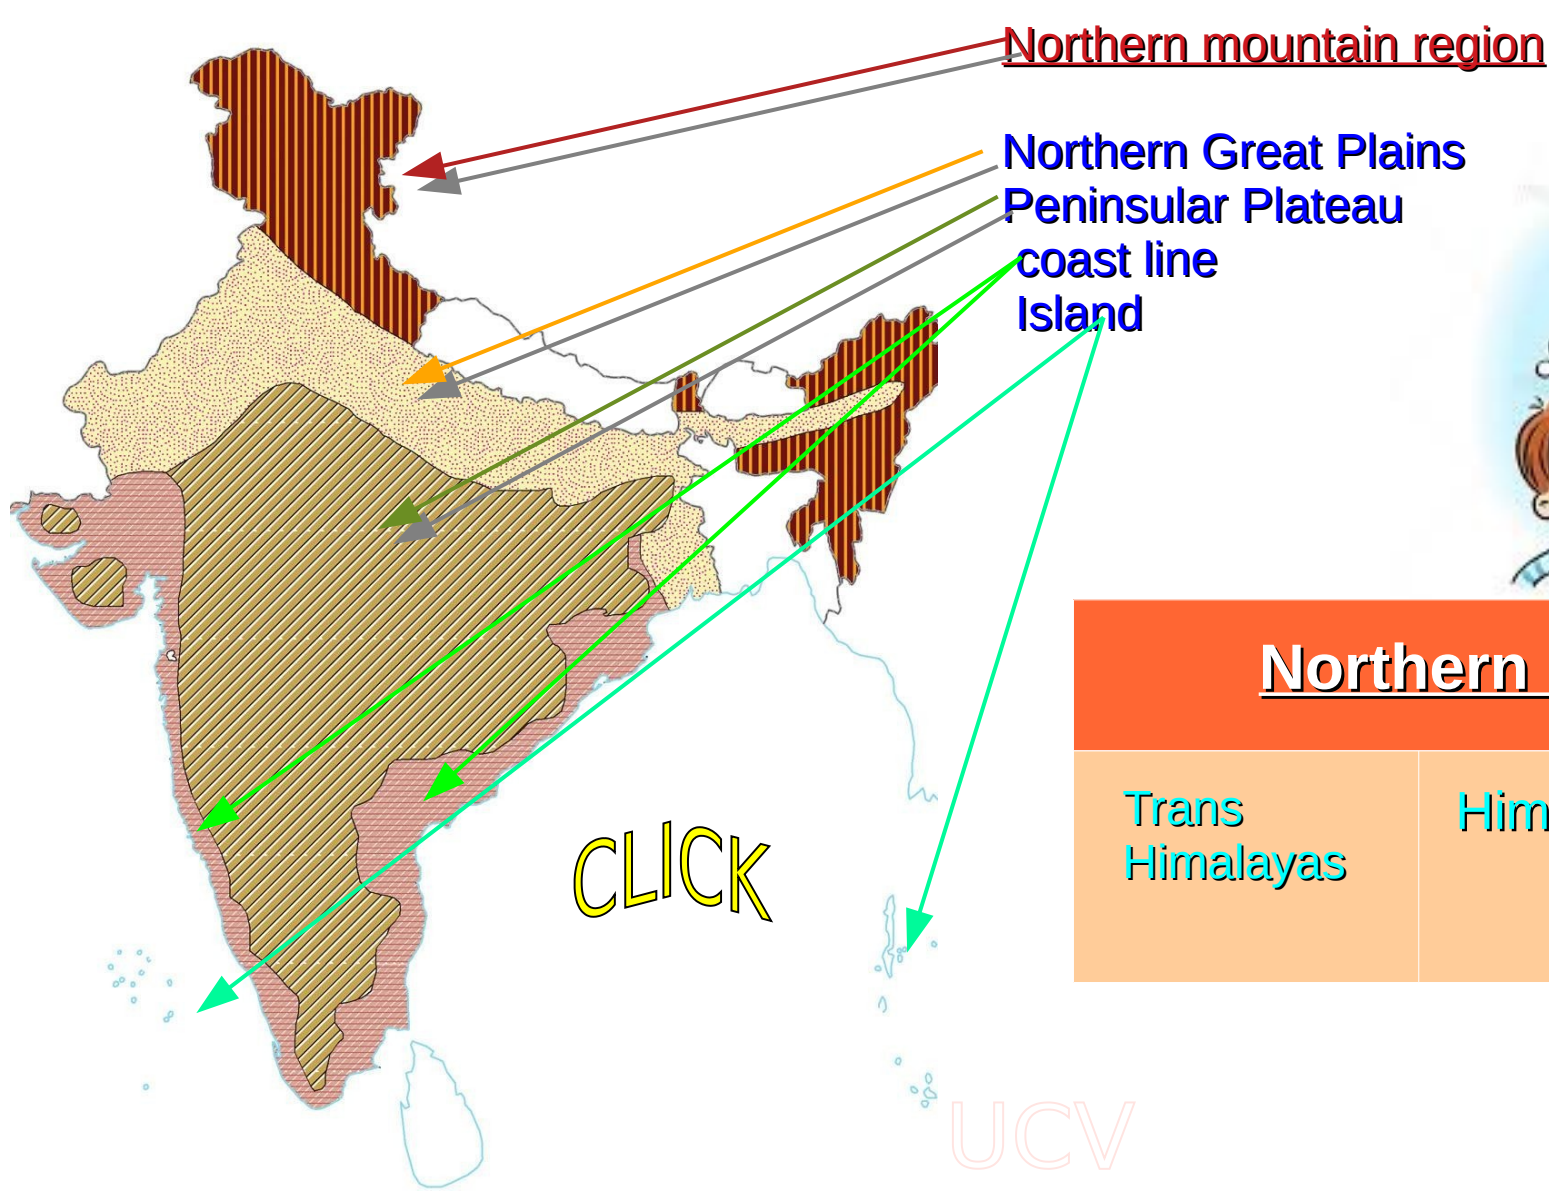

Focus- Map

വൈവിധ്യങ്ങളുടെ ഇന്ത്യ

- ഹിമാലയ ഭൂവിൽ - ട്രാൻസ് ഹിമാലയം, ഹിമാലയം, കിഴക്കൻ മലനിരകൾ, ഉത്തര പർവതമേഖലയുടെ പ്രാധാന്യം
- ഹിമാലയൻ നദികൾ
- ഉപദ്വീപീയ പീഠഭൂമി
- ഉപദ്വീപീയ നദികൾ
- പടിഞ്ഞാൻ തീരസമതലം, കിഴക്കൻ തീരസമതലം
- ഭൂപടം - പർവതനിരകൾ, നദികൾ, പീഠഭൂമികൾ

CLICK

ഉത്തരപർവത മേഖല

ഉത്തരമഹാസമതലം

ഉപദ്വീപീയ പീഠഭൂമി

തീരസമതലം

ദ്വീപുകൾ

ഉത്തരപർവത മേഖല		
ട്രാൻസ് ഹിമാലയം	ഹിമാലയം	കിഴക്കൻ മലനിരകൾ

<u>Northern mountain region</u>		
Trans Himalayas	Himalayas	Eastern Highlands

ഉപദ്വീപീയ നദികൾ
കിഴക്കോട്ട് ഒഴുകുന്നവ
മഹാനദി
ഗോദാവരി
കൃഷ്ണ
കാവേരി

Himalayan rivers

CLICK

Peninsular rivers

West flowing rivers
Narmada
Tapti

Peninsular rivers
East flowing rivers

Mahanadi
Godavari
Krishna
Kaveri

Malwa Plateau

Chota Nagapur Plateau

Deccan Plateau

Kachchh Peninsula

Kathiawar Peninsula

UCV

300 km
200 mi

UCV