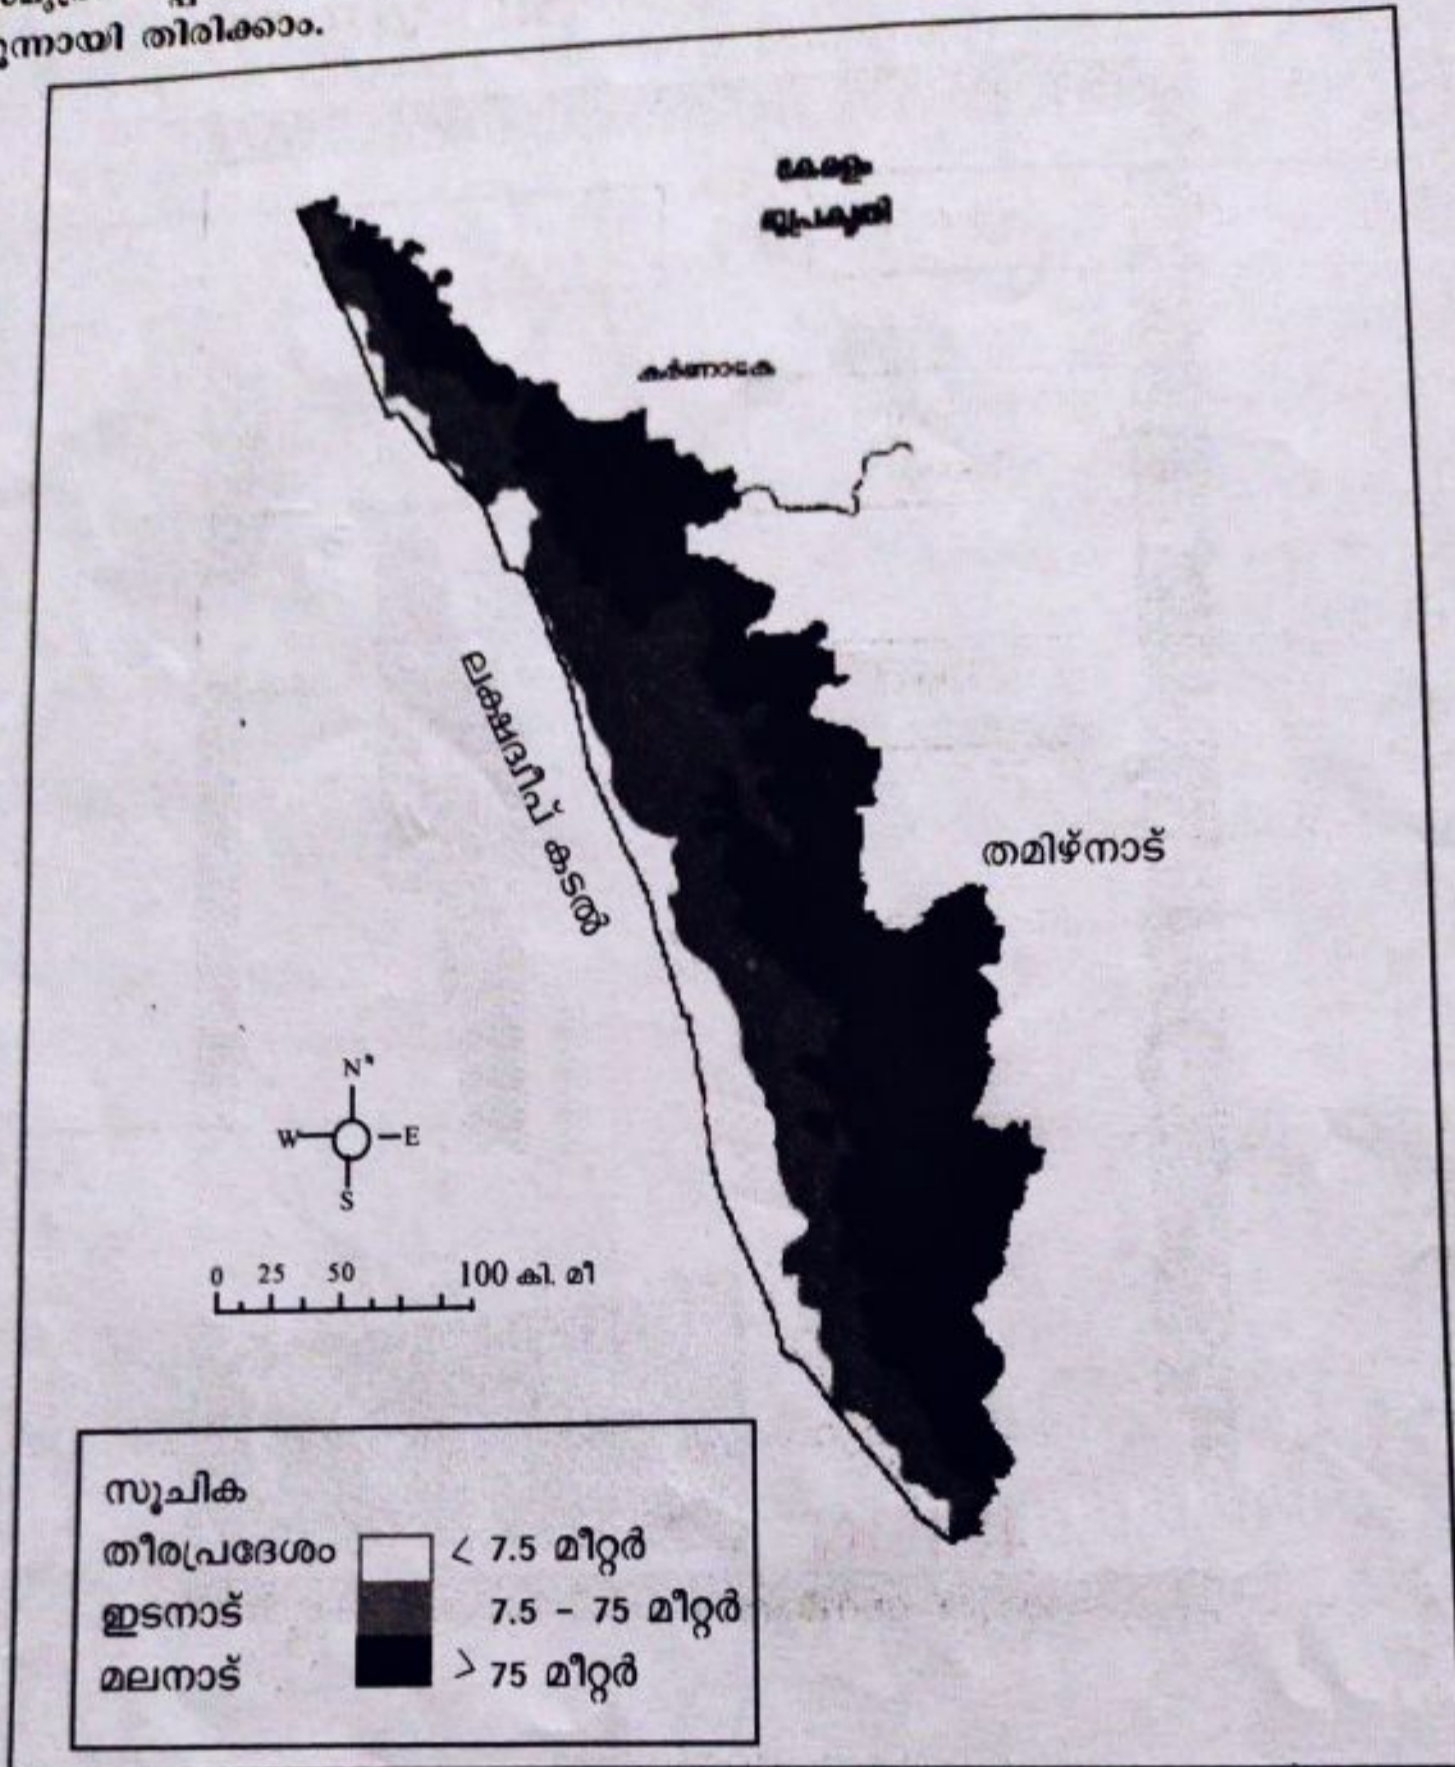

പ്രവർത്തനം 3

സമുദ്രനിരപ്പിൽ നിന്നുള്ള ഉയരത്തെ അടിസ്ഥാനമാക്കി കേരളത്തിന്റെ ഭൂപ്രകൃതിയെ മൂന്നായി തിരിക്കാം.

എ) രൂപരേഖ നിരീക്ഷിച്ച് സമുദ്രനിരപ്പിൽ നിന്നും 7.5 മീറ്റർ മുതൽ 75 മീറ്റർ വരെ ഉയരമുള്ള ഭൂപ്രദേശങ്ങൾ ഉൾപ്പെടുന്ന മേഖല ഏതാണെന്ന് എഴുതൂ.

ബി) വ്യത്യസ്ത ഭൂപ്രകൃതി വിഭാഗങ്ങളുമായി ബന്ധപ്പെട്ട് നൽകിയിരിക്കുന്ന പട്ടിക പൂർത്തിയാക്കുക.

ഭൂപ്രകൃതി: i)	ഭൂപ്രകൃതി: തീരപ്രദേശം
ഭൂരിഭാഗവും വനങ്ങളാണ്.	മണൽ നിറഞ്ഞ ഭൂപ്രദേശം
ii)	iii) .....
സമുദ്ര നിരപ്പിൽ നിന്നും ഏകദേശം 75 മീറ്ററിൽ കൂടുതൽ ഉയരം	iv) .....